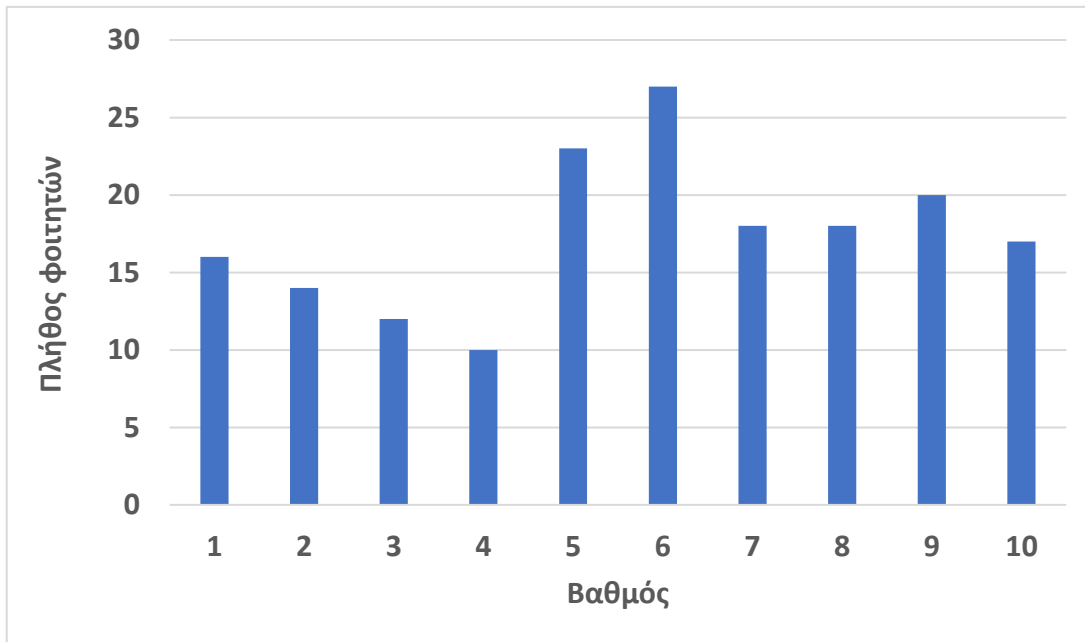

ΕΙΣΑΓΩΓΗ ΣΤΗΝ ΕΝΕΡΓΕΙΑΚΗ ΤΕΧΝΟΛΟΓΙΑ

Βαθμολογία κανονικής εξεταστικής περιόδου Ιανουαρίου 2023

Στατιστικά στοιχεία

Προσήλθαν	175
Προβιβάστηκαν	123
Ποσοστό επιτυχίας (%)	70.3

Σημείωση: Οι φοιτητές για τους οποίους δεν αναγράφεται κωδικός δεν είναι στη λίστα των εγγεγραμμένων στο μάθημα.