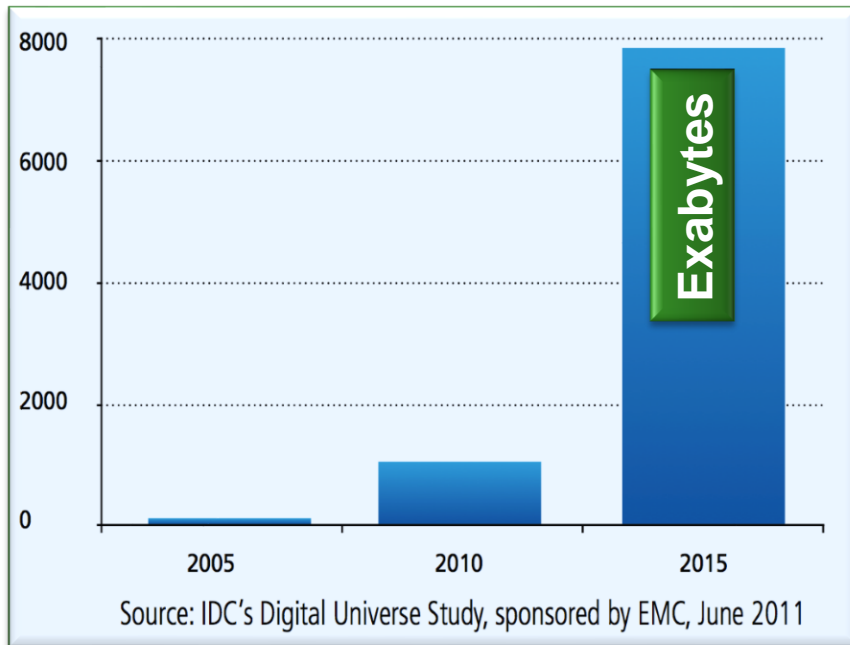

The HiPEAC vision for Advanced Computing in Horizon 2020

Κύριες προκλήσεις και προτάσεις από HiPEAC Vision 2017

Τι συμβαίνει στο internet σε 60 sec

Κατακλυσμός δεδομένων(Data Deluge)

[Paolo Faraboschi, HP]