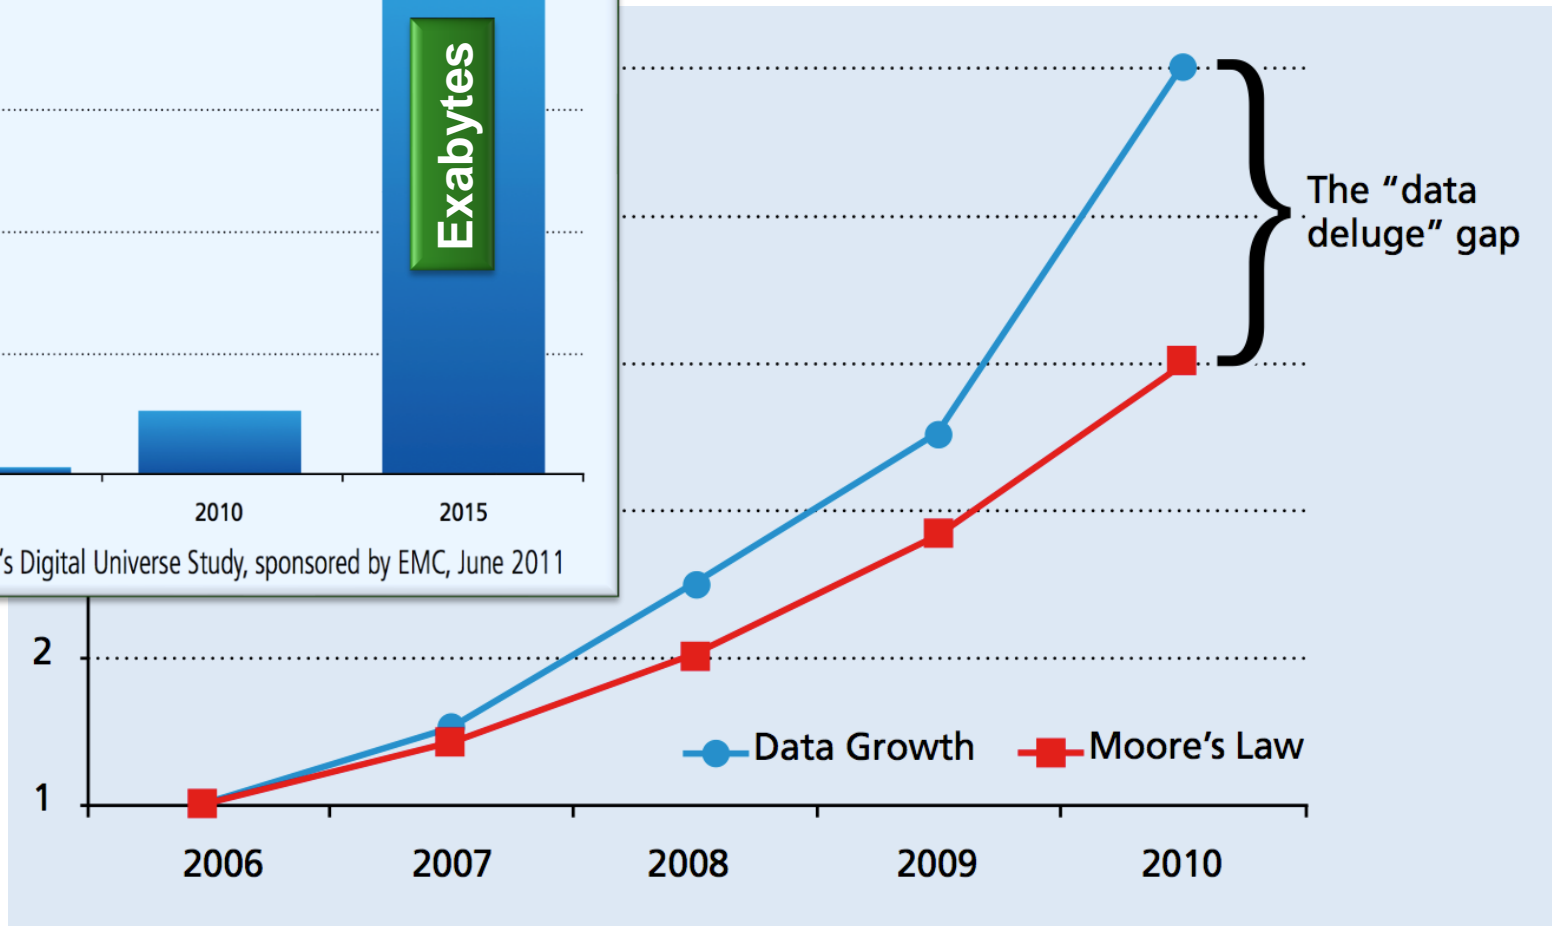

The HiPEAC vision for Advanced Computing in Horizon 2020

Κύριες προκλήσεις και προτάσεις από HiPEAC Vision 2017

Τι συμβαίνει στο internet σε 60 sec

Κατακλυσμός δεδομένων(Data Deluge)

[Paolo Faraboschi, HP]