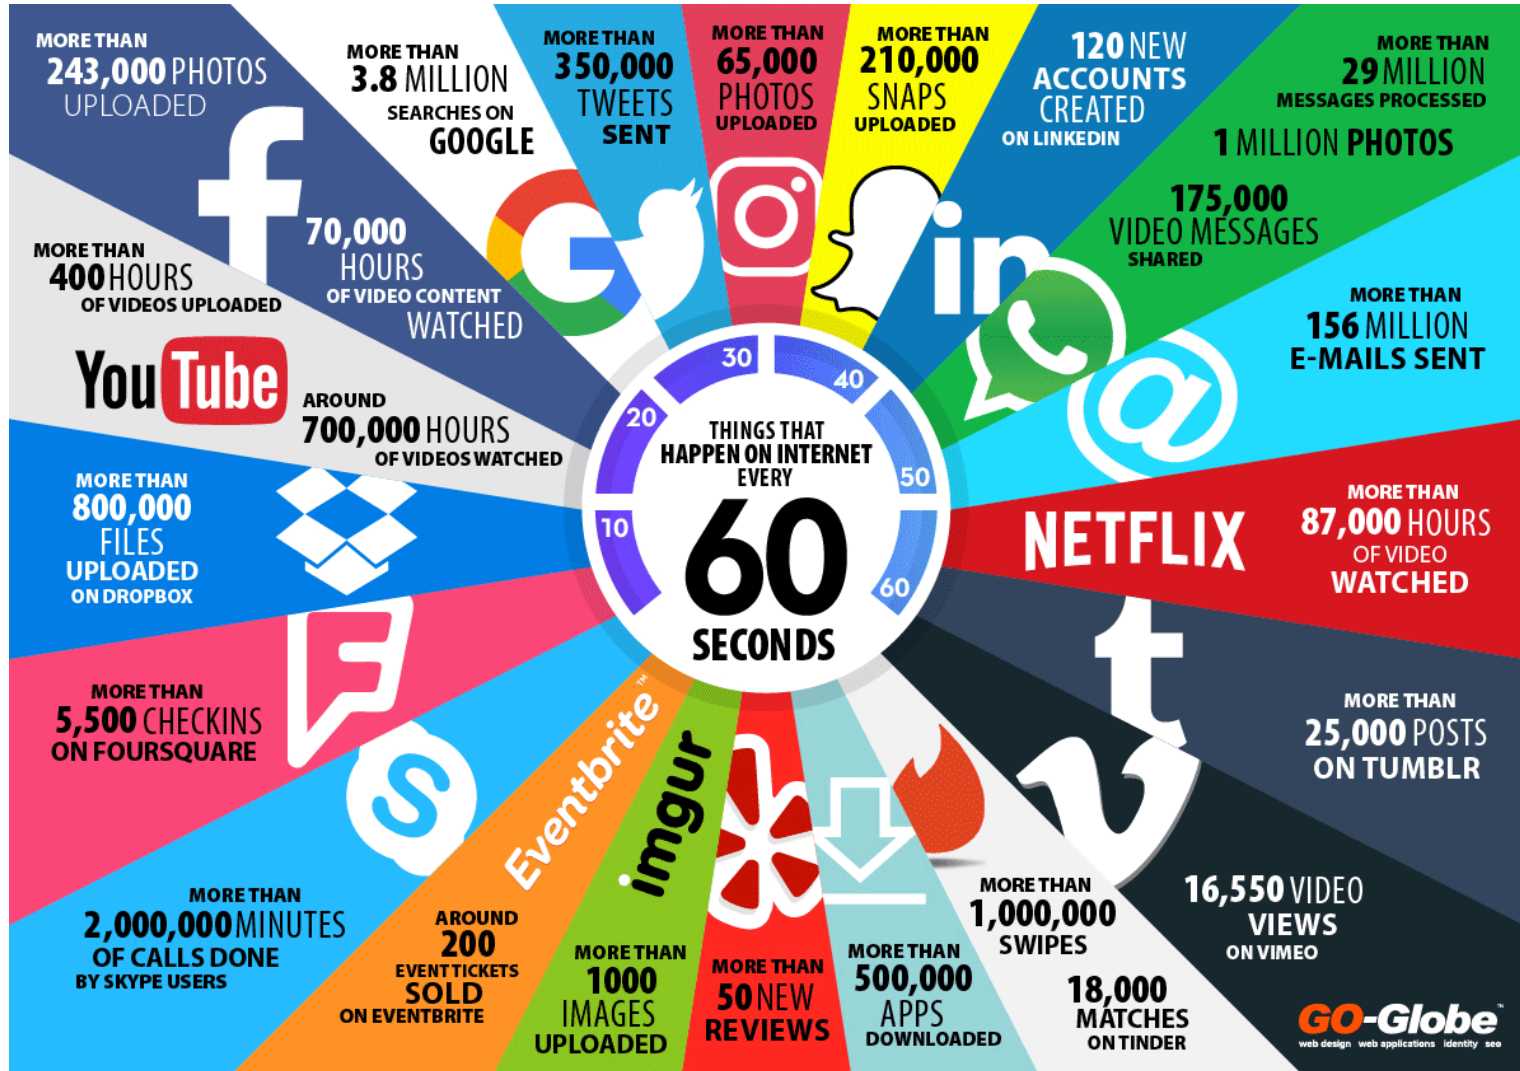

The HiPEAC vision for Advanced Computing in Horizon 2020

Κύριες προκλήσεις και προτάσεις από HiPEAC Vision 2017

Τι συμβαίνει στο internet σε 60 sec

Κατακλυσμός δεδομένων(Data Deluge)

[Paolo Faraboschi, HP]