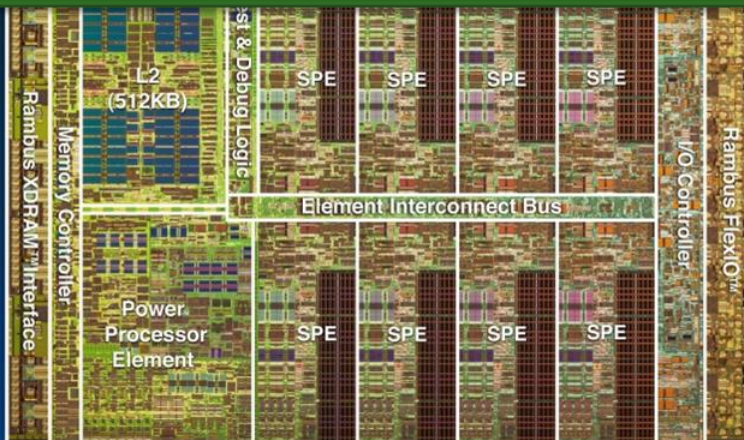

✓ Η επεξεργασία πληροφορίας κοστίζει ενεργειακά πολύ λιγότερο από την μεταφορά της πληροφορίας

✓ *Ιδανική Στρατηγική: Move Logic NOT Data*